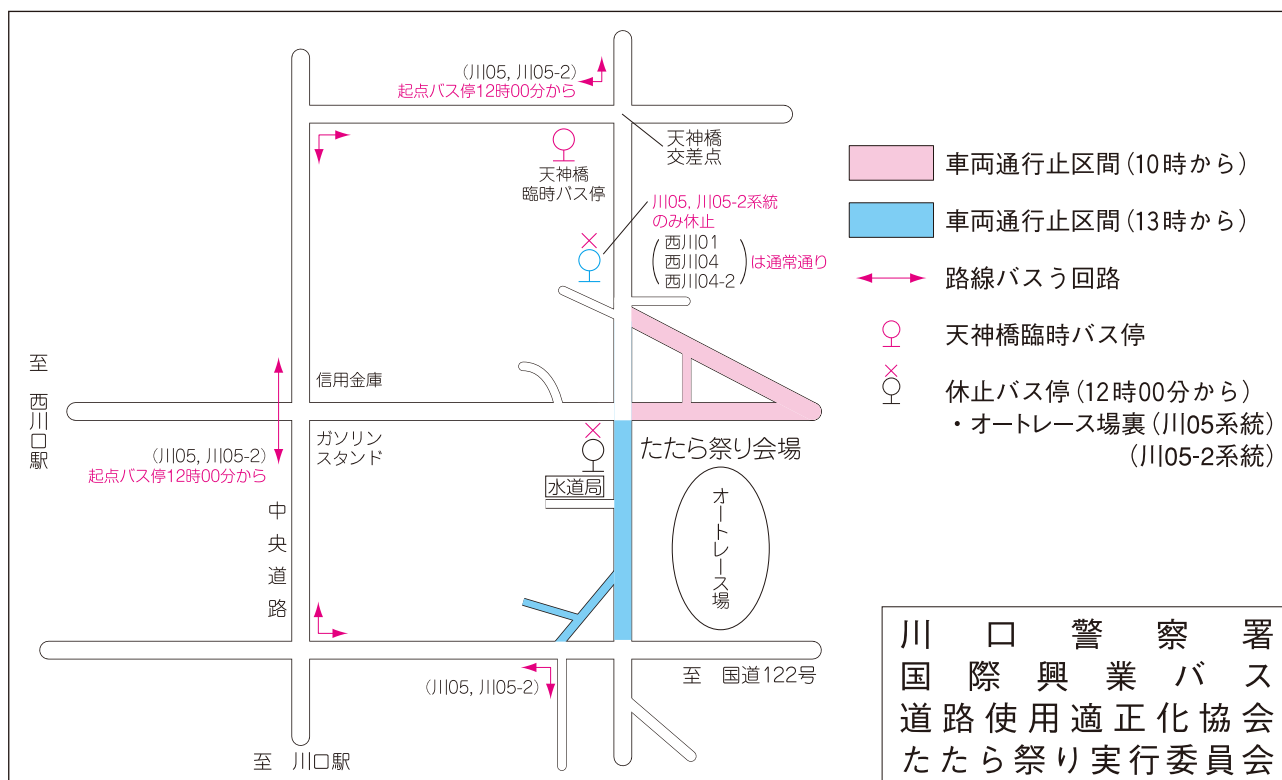

第43回

※ 7月30日(日)は裏面

たたら祭り

交通規制にご協力を!

7月29日(土) 10時~21時

(一部区間は13時~21時)

☆路線バスのう回

川05 川口駅東口~蕨駅東口
川05-2 川口駅東口~上青木五丁目

起点バス停
12時00分から
終車まで

この2路線は上記の時間の間、中央道路へう回します。

☆花火カス・ガラにご注意ください

7月30日(日) 19時よりオートレース走路内において、花火の打ち上げを予定しております。その際の風向きによって、花火カス・ガラなどが飛散することがあります。近隣の皆様におかれましては、その旨ご了承くださいたく存じます。また、対策としてお車・バイクなど野外に置かれているものにシートなどをお掛けになるなどのご対応をしていただければ幸いです。