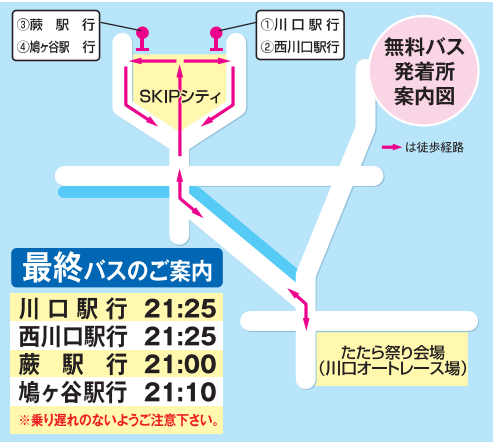

交通規制区域 車両の通行はできません
信号機 トイレ 駐輪場

立ち入り禁止エリア

初午太鼓 (百連太鼓) 13:30~14:00

サンバパレード 14:30~16:00

たたら流し踊り 16:30~18:00

中原建設株式会社

都市と文化をつなぐ創造を目指して

埼玉建興株式会社
<https://saitamakenko.co.jp/>

7/30日(日) フィナーレ花火(オートレース場) 19:00~19:45

市街地での花火は迫力満点!

花火のご提供ありがとうございます。

- 株アベックエンジニアリング
- 株川口技研
- 街商出店者一同
- 株寿住宅
- 戸田オートレース企業団
- 西澤運輸株
- 株西澤架設
- 株南架設
- 山伸グループ
- 山伸ステンレス工業株
- 山伸グループ
- 山伸マテリアル株 (敬称略)

当日の風向きにより、花火のかすが落下してくることがありますので十分ご注意ください。
● オートレース場の改修を実施しているため、観覧席はありません。

無料バス発着所のご案内

発着所は終日SKIPシティとなります。
(SKIPシティからオートレース場まで徒歩10分)

- シートなどでの場所確保はご遠慮ください。
- フィナーレ花火終了後、オートレース場への入場はできません。

「地域と共に歩む建設業を目指して」

順 株式会社 河野興業株式会社

KAWABE 地域の安心安全な生活のために

株式会社 河辺工務所

〒334-0062 埼玉県川口市榛松 2-30-15
TEL: 048-283-1333 FAX: 048-283-1335