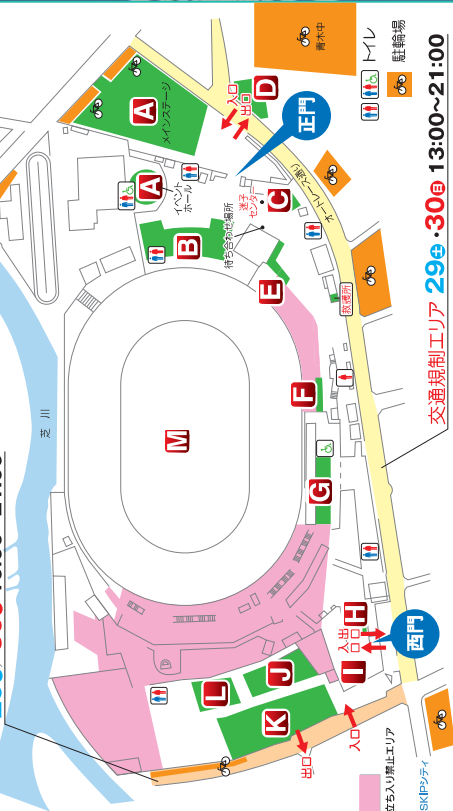

はなわ

花

怪奇! YesどんぐりRPG

30日 特別ゲスト

サンブラザ中野くん・ハッパラー河合

詳しいスケジュールは、
ただら祭りホームページに掲載します。[第43回ただら祭り] 検索

第43回 ただら祭り

オートレース会場案内図

交通規制エリア 29日・30日 10:00~21:00

B ふくしコーナー

29日 10:00~19:30
30日 10:00~18:30

ボランティア、福祉施設・団体が、人とのつながりや助け合いを深めるため、日ごろの活動を紹介し、市民との交流を図ります。

C 運営本部

ただらTシャツ(S・M・L各700円)やミニハッピ(600円)を販売。

D 献血コーナー

30日 10:00~15:00